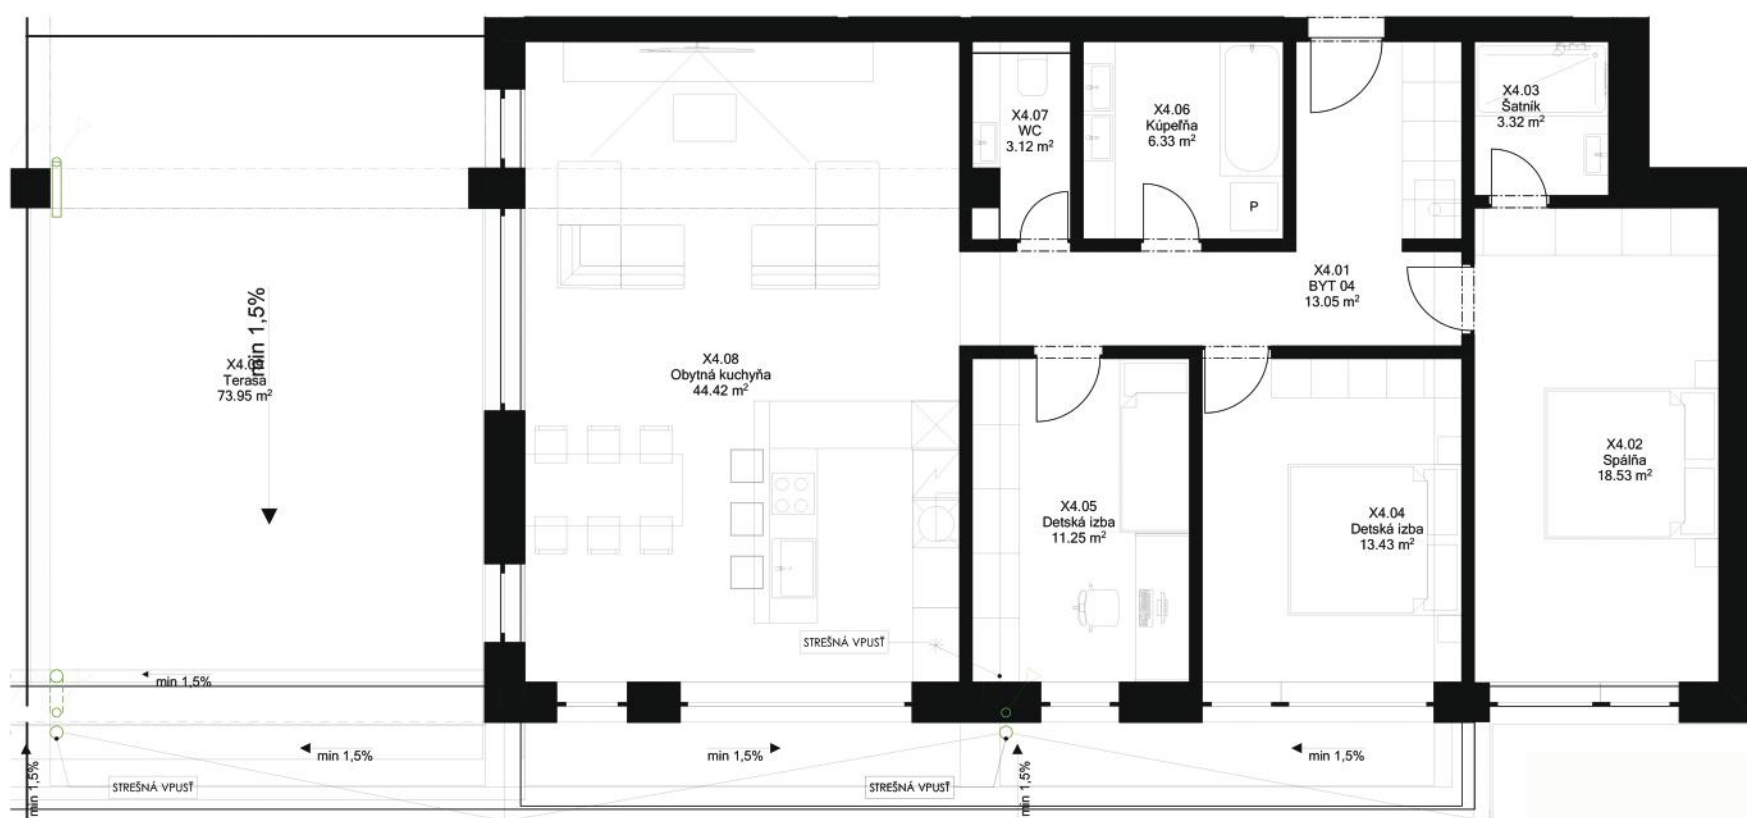

BYT X.4

Podlažie: 4.

Počet izieb: 4

Výmera bytu: 113, 45 m²

Exteriér: 73, 95 m²

Rezidencia
GASTRO

+421 910 906 089 INFO@BUILDORP.SK