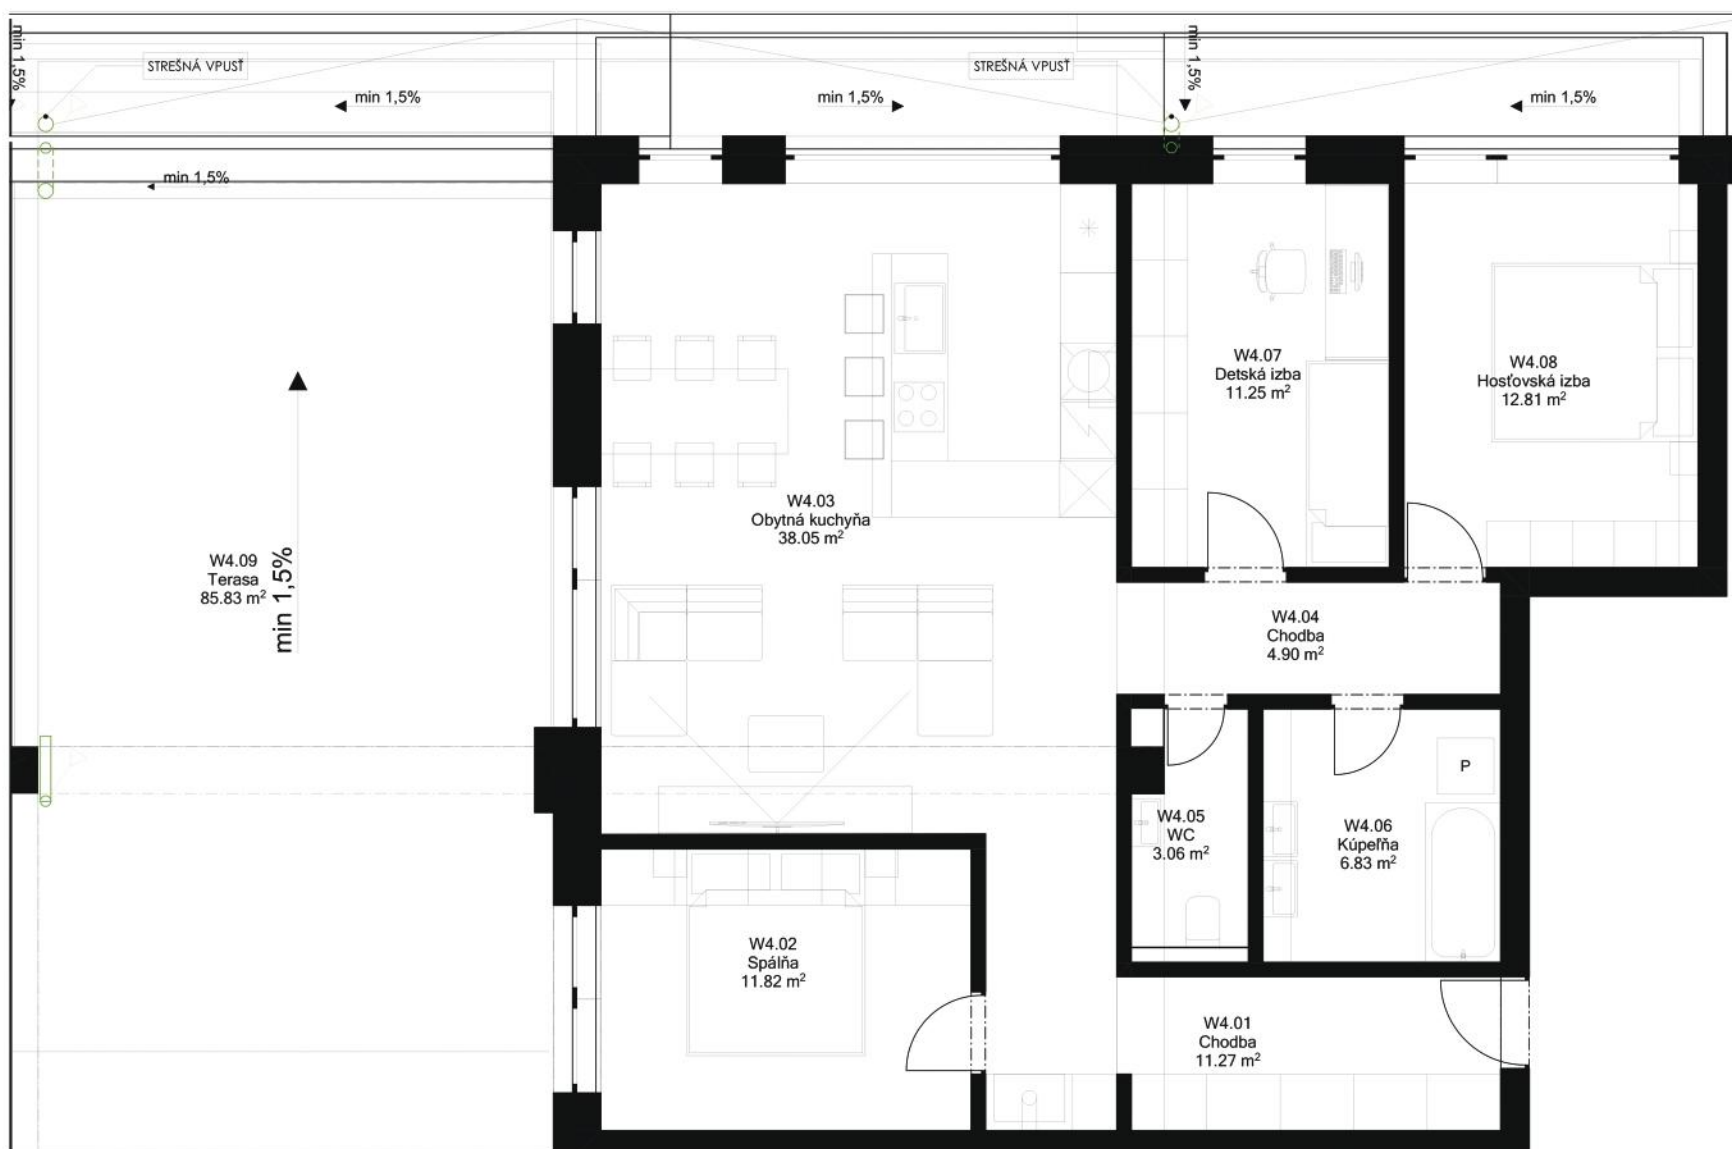

BYT W.4

Podlažie: 4.

Počet izieb: 4

Výmera bytu: 100, 00 m²

Exteriér: 85, 83 m²

Rezidencia
GASTRO

+421 910 906 089 INFO@BUILDORP.SK