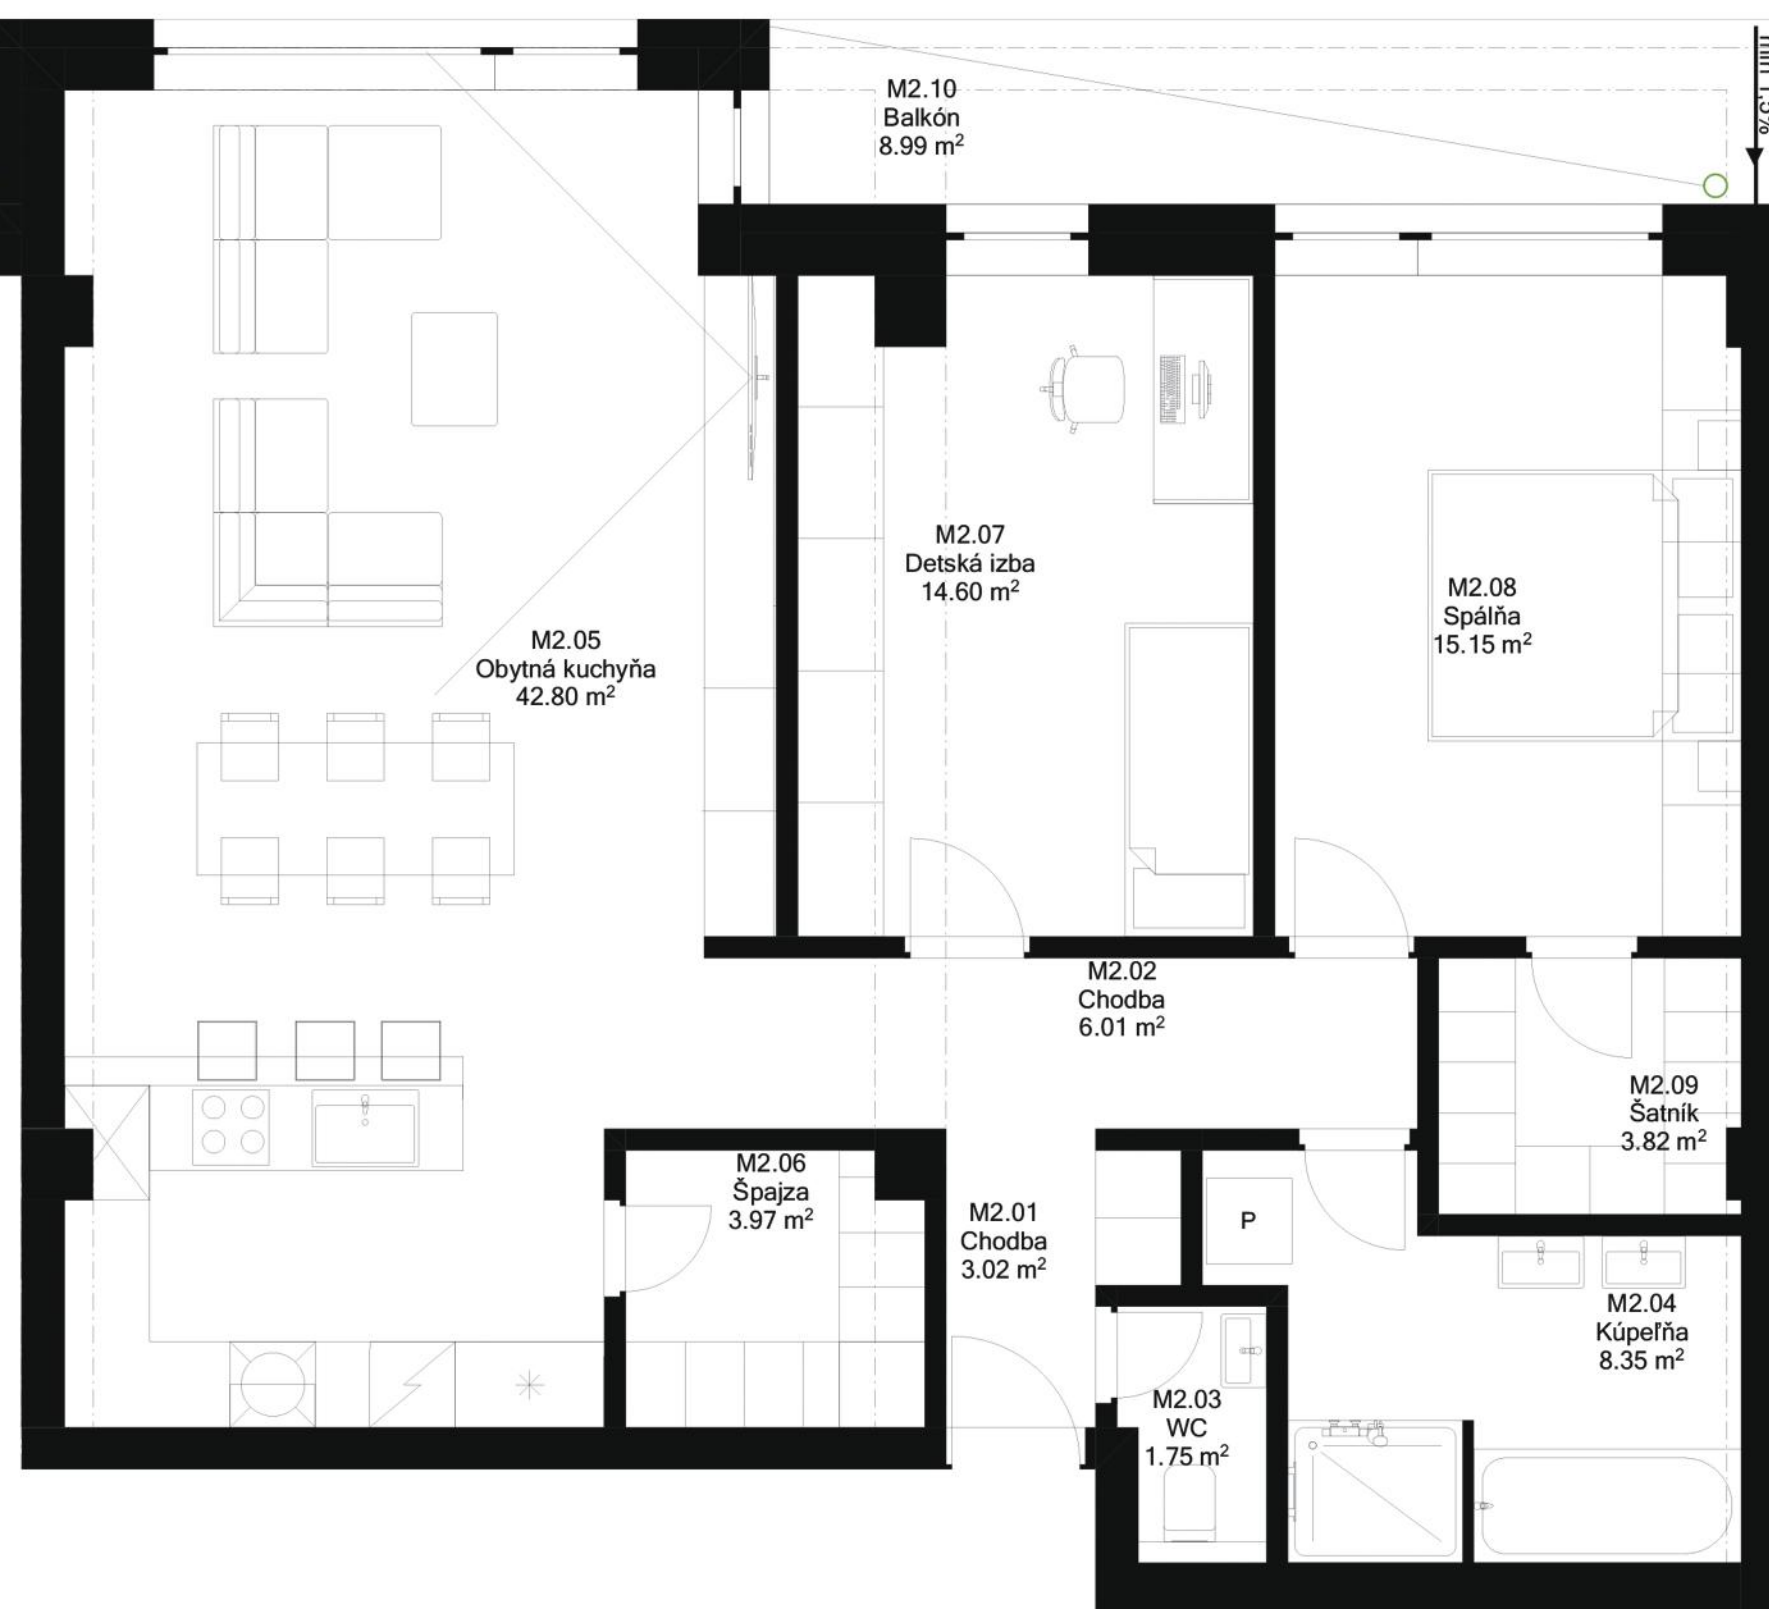

# BYT M.2

**Podlažie:** 2.

**Počet izieb:** 3

**Výmera bytu:** 99,47 m<sup>2</sup>

**Exteriér:** 8,99 m<sup>2</sup>

Rezidencia  
**GASTRO**

**+421 910 906 089 INFO@BUILDORP.SK**