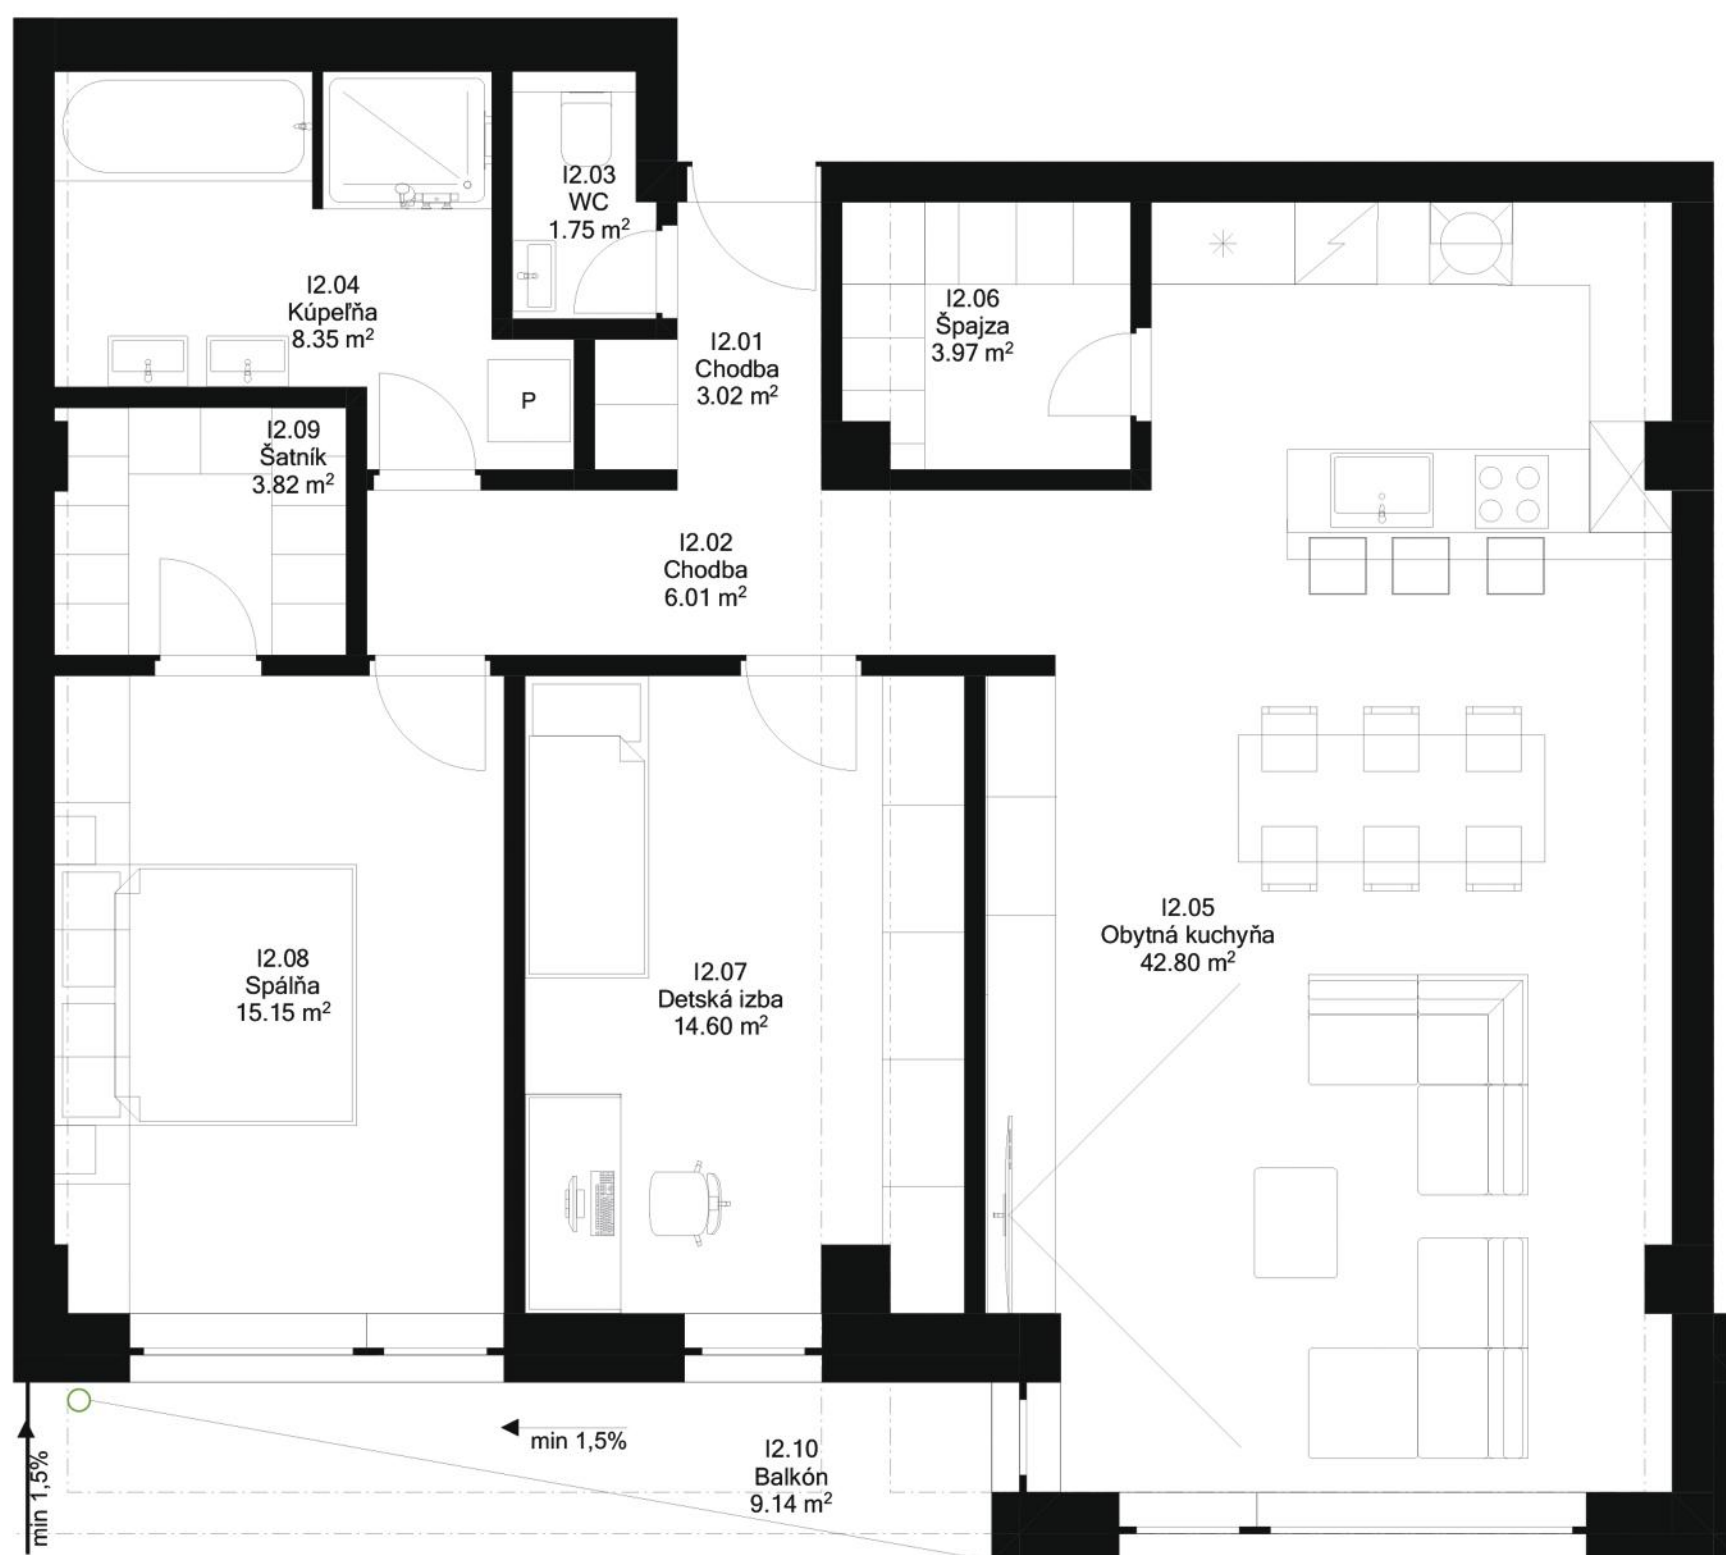

BYT I.2

Podlažie: 2.

Počet izieb: 3

Výmera bytu: 110, 34m²

Exteriér: 9, 14m²

Rezidencia
GASTRO

+421 910 906 089 INFO@BUILDORP.SK