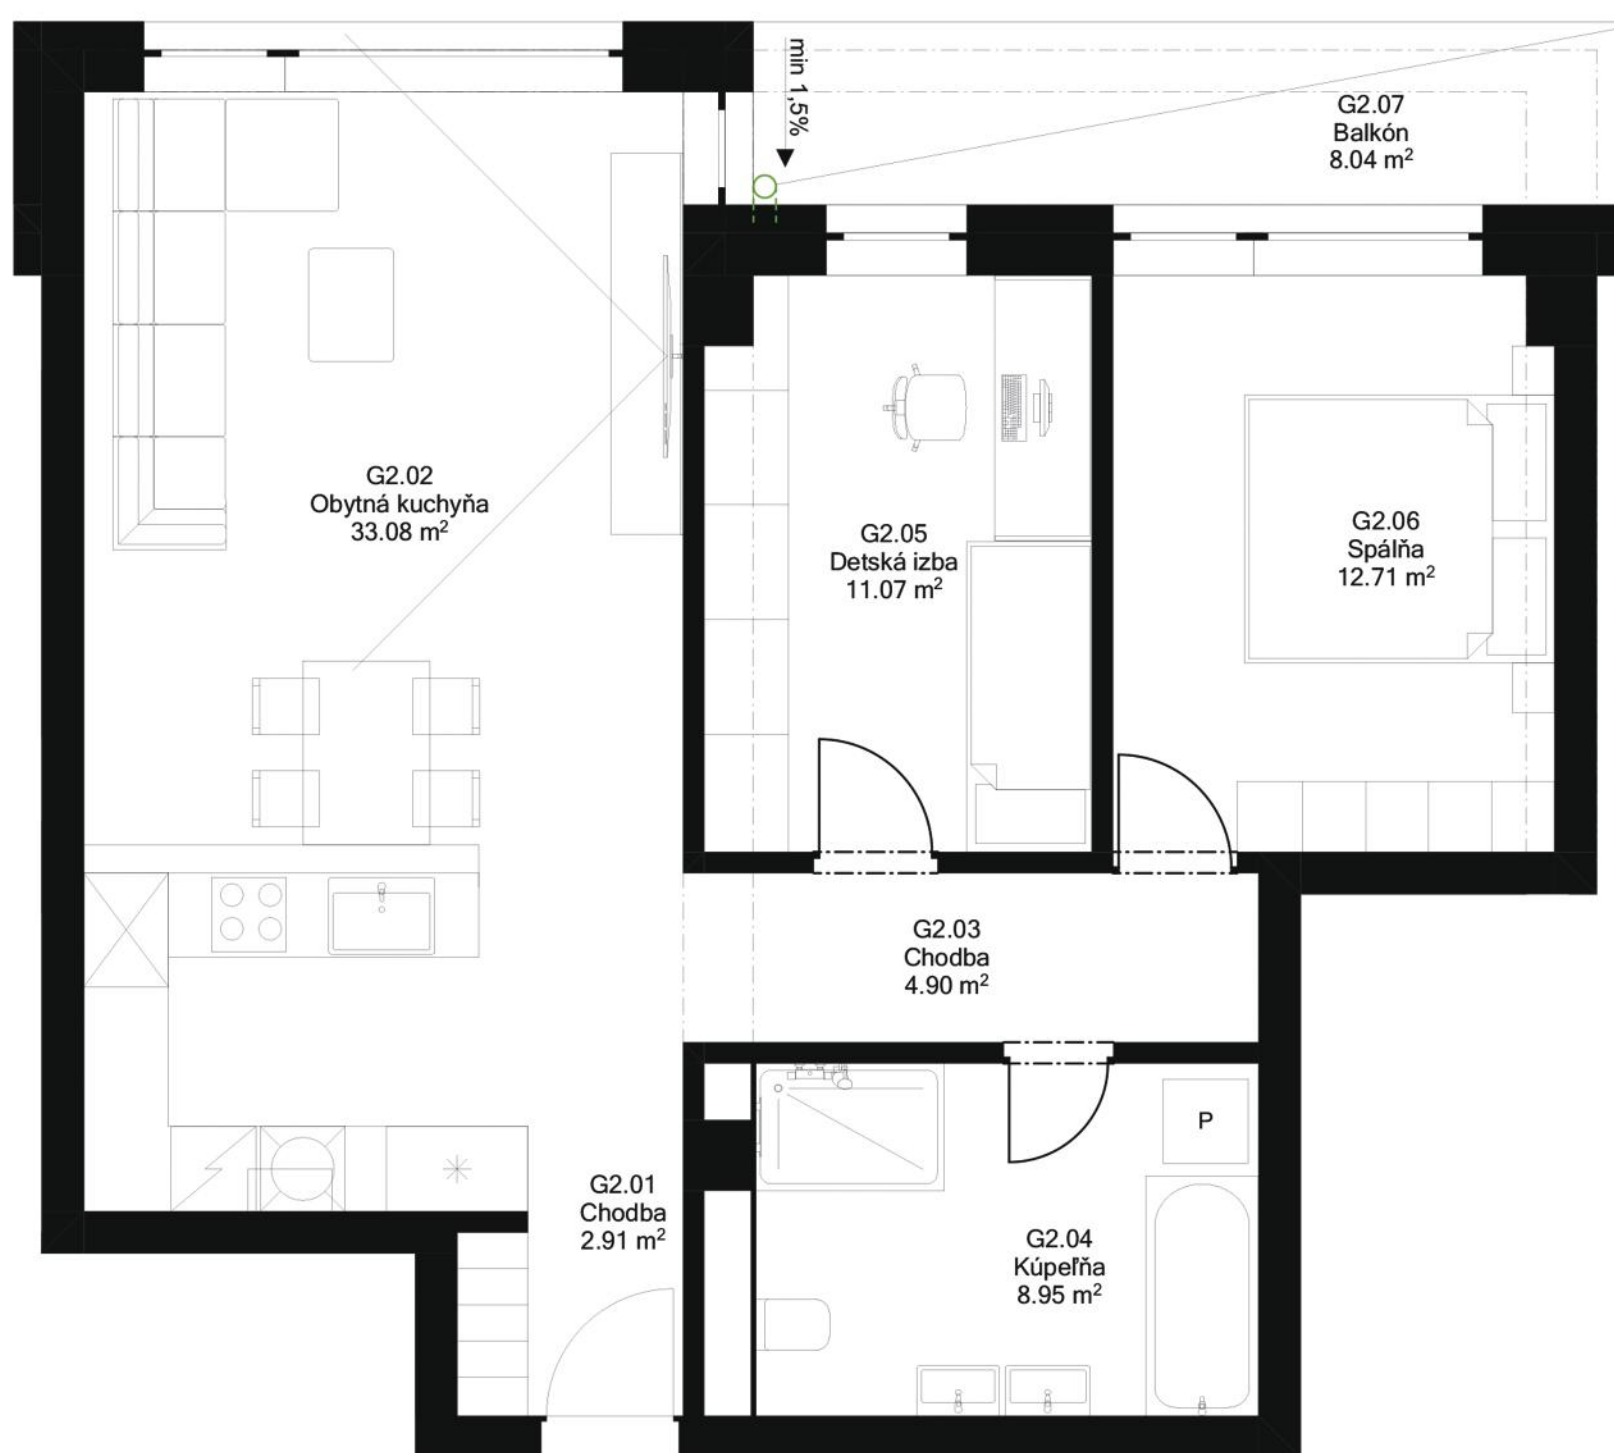

BYT G.2

Podlažie: 2.

Počet izieb: 3

Výmera bytu: 73, 62 m²

Exteriér: 8, 04 m²

Rezidencia
GASTRO

+421 910 906 089 INFO@BUILDORP.SK